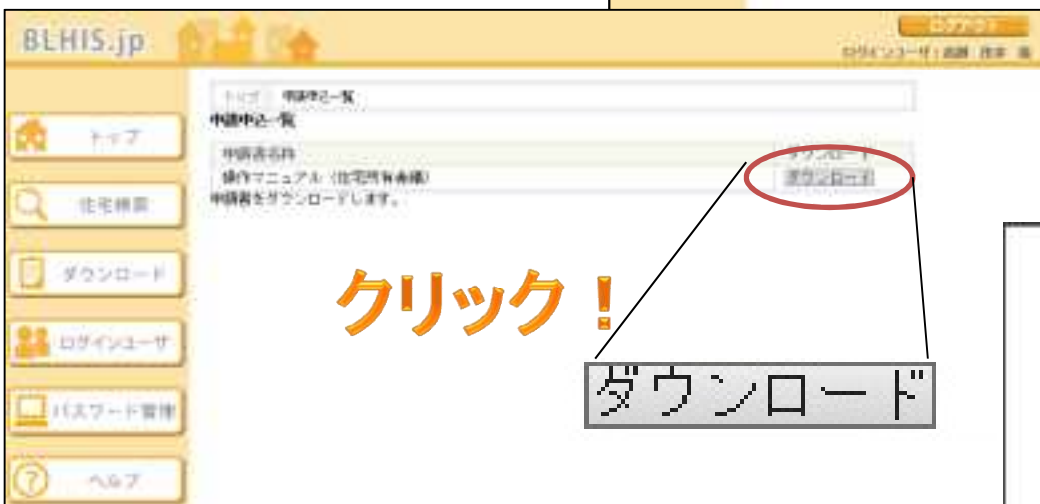

■ 詳しくはマニュアルをご覧ください。

住宅所有者様は自ら情報項目一覧へのイベントの追加、書類・図面のアップロード（登録）ができます。

点検やリフォームその他、将来のために、住宅のお手入れや診断などの記録を残しましょう。情報を追加する方法など、BLHISの操作についての詳細は、マニュアルをご覧ください。

住宅所有者様専用ページの操作マニュアルは、ログイン後の「申請申込一覧」のページから閲覧・ダウンロードすることができます。

マニュアルのファイルサイズは約 2.5MB となりますのでご注意ください。

住宅所有者様の専用ページのURL

ホームページ :

<https://www.blhis.jp/>

ログインページ :

<https://www.blhis.jp/JyutakuRireki/pages/JRLogin.jsp>